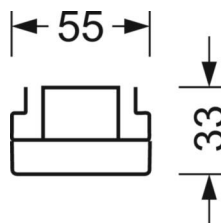

Оптика

Оснастка	LED, цветопередача/оттенок света CRI ≥ 80 / 4000K
Допуск для координаты цветности (MacAdam)	3SDCM
Фотобиологическая безопасность (светильник)	RG1
Номинальный световой поток	9244lm
Срок службы LED	50000h L80/B10 (Tq 35°C)
светоотдача светильников	176lm/W
Угол излучения	95° (C0) / 95° (C90)
UGR поп./вдоль	21.6 / 22.0

DEEP-LINK

<https://www.regiolum.de/ru/article/18514306650>

Ссылка	LED 9000lm 840
ηLB	100 %
Φ ↓/↑	98 % / 2 %
UGR поп./вдоль	21.6 / 22.0

Механика

цвет корпуса	белый стандартный для электротехники RAL 9016
размеры (LxWxH/DxH)	1531mm x 55mm x 33mm
вес (нетто)	2kg
Вид монтажа	сборка трековых систем

размеры

L	1531 mm	Длина
В	55 mm	Ширина
н	33 mm	Высота