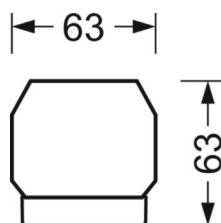

Оптика

Оснастка	LED, цветопередача/оттенок света CRI ≥ 80 / 4000K
Допуск для координаты цветности (MacAdam)	3SDCM
Фотобиологическая безопасность (светильник)	RG1
Номинальный световой поток	9244lm
Срок службы LED	50000h L80/B10 (Tq 35°C)
светоотдача светильников	176lm/W
Угол излучения	95° (C0) / 95° (C90)
UGR поп./вдоль	21.6 / 22.0

DEEP-LINK

<https://www.regiolum.de/ru/article/18514306650>

Ссылка	LED 9000lm 840
ηLB	100 %
Φ ↓/↑	98 % / 2 %
UGR поп./вдоль	21.6 / 22.0

Механика

цвет корпуса	белый стандартный для электротехники RAL 9016
размеры (LxWxH/DxH)	1531mm x 55mm x 33mm
вес (нетто)	2kg
Вид монтажа	сборка трековых систем

размеры

L	1531 mm	Длина
В	55 mm	Ширина
н	33 mm	Высота