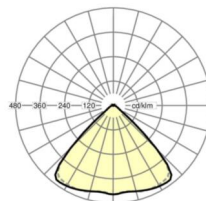

параметры

номер заказа	18514306650
код EAN	4020863358076
номер таможенного тарифа	94051190
Знак прохождения контроля	IP 20, класс защиты I, ENEC10 VDE, F, HACCP DIN10500/Food/IFS-пригодность для применения/BRC, Indoor, CE
Степень ударопрочности IK	IK03 (-20°C bis 35°C)
Температура окружения	ta -20°C в 35°C
Особые свойства	Готовность к IoT «Ready for IoT»
Гарантийный срок	5 лет
Государственные программы поддержки	BEG - государственные субсидии для энергосберегающих зданий (действительна только для Германии)

электротехника

Балласт	Электронный драйвер DALI2 (1 штука)
Мощность системы	53W
сетевое напряжение	230V/50Hz
автоматический предохранитель (пусковой ток)	13 штук/B10, 22 штук/B16, 21 штук/C10, 36 штук/C16
класс энергосбережения/Источник света	C

Оптика

Оснастка	LED, цветопередача/оттенок света CRI ≥ 80 / 4000K
Допуск для координаты цветности (MacAdam)	3SDCM
Фотобиологическая безопасность (светильник)	RG1
Номинальный световой поток	9244lm
Срок службы LED	50000h L80/B10 (Tq 35°C)
светоотдача светильников	176lm/W
Угол излучения	95° (C0) / 95° (C90)
UGR поп./вдоль	21.6 / 22.0

DEEP-LINK

<https://www.regiolum.de/ru/article/18514306650>

Ссылка	LED 9000lm 840
ηLB	100 %
Φ ↓/↑	98 % / 2 %
UGR поп./вдоль	21.6 / 22.0